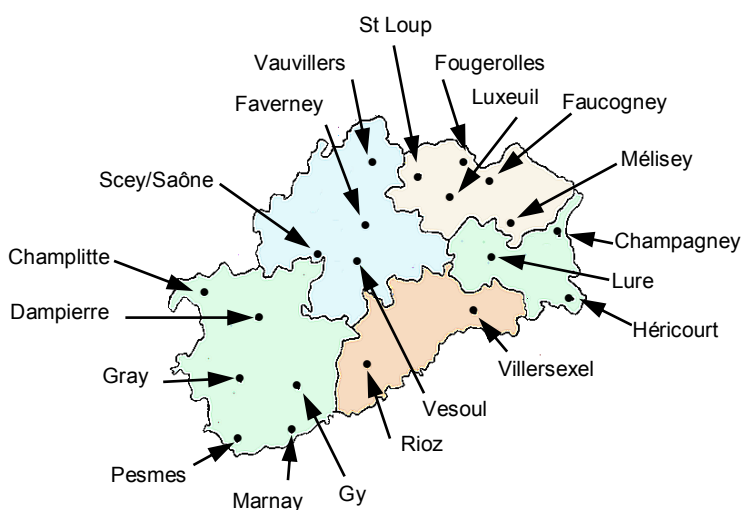

Regroupement de Gray

Apremont	507	Prim	03 84 67 42 14
Arc les Gray-Bourgeois	507	Mat	03 84 65 14 57
Arc les Gray-Pergaud	507	Prim	03 84 65 02 65
Autrey les Gray	507	Prim	03 84 32 32 47
Auvert et la Chapelotte	507	Elem	03 84 64 95 83
Chargey les Gray	507	Prim	03 84 65 35 16
Essertenne et Cecey	507	Elem	03 84 67 41 28
Gray Capucins	507	Mat	03 84 65 01 30
Gray Ed. Bour	507	Elem	03 84 65 21 75
Gray la Ville	507	Elem	03 84 65 46 50
Gray M. Lévy	507	Elem	03 84 65 14 79
Gray Mavia Devosge	507	Mat	03 84 65 01 72
Gray Perrières	507	Mat	03 84 65 11 00
Gray Prévert	507	Mat	03 84 65 04 60
Mantoche	507	Elem	03 84 67 40 61
Nantilly	507	Mat	03 84 65 19 04
Poyans	507	Elem	03 84 32 34 27
Rigny	507	Prim	03 84 65 43 72
Velesmes Echevanne	507	Prim	03 84 32 76 36
Velet	507	Prim	03 84 65 02 12

Regroupement de Dampierre-sur-Salon

Autet	503	Mat	03 84 67 08 42
Beaujeu et Quitteur	503	Prim	03 84 67 38 45
Dampierre s/Salon	503	Elem	03 84 67 13 69
Dampierre s/Salon	503	Mat	03 84 67 14 40
Lavoncourt	503	Prim	03 84 92 02 43
Membrey	503	Prim	03 84 67 07 44
Roche et Raucourt	503	Elem	03 84 31 39 29
Seveux	503	Prim	03 84 67 08 32
Vaite	503	Elem	03 84 67 08 44
Velleux/Queutrey/Vaudey	503	Prim	03 84 78 01 05

Regroupement de Champplitte

Champplitte	502	Elem	03 84 67 66 65
Champplitte	502	Mat	03 84 67 65 65
Fouvent St Andoche	502	Mat	03 84 31 33 61
Larret	502	Elem	03 84 31 32 29
Oyrières	502	Elem	03 84 32 14 33
Vars	502	Prim	03 84 32 96 11

Carte des regroupements de la Haute-Saône

Regroupement de Gy

Autoreille	508	Elem	03 84 32 96 44
Bucey les Gy	508	Prim	03 84 32 80 61
Charcenne	508	Prim	03 84 32 83 61
Cugney	508	Elem	03 84 32 96 10
Etuz	508	Prim	03 81 57 60 33
Fresne St Mames	508	Prim	03 84 78 01 93
Frétingney et Velloreille	508	Elem	03 84 78 26 29
Frétingney et Velloreille	508	Mat	03 84 78 26 29
Gy	508	Prim	03 84 32 83 07
Le Pont de Planches	508	Prim	03 84 78 02 36
Montboillon	508	Elem	03 84 32 44 50
Oiselay et Grachaux	508	Elem	03 84 32 45 23
Vezet	508	Mat	03 84 78 01 78

Regroupement de Marnay

Chambornay les Pin	514	Prim	03 81 57 77 99
Marnay	514	Elem	03 84 31 73 03
Marnay	514	Mat	03 84 31 70 23
Pin	514	Prim	03 81 55 00 66
Sornay	514	Elem	03 84 32 25 36

Regroupement de Pesmes

Montagny	517	Elem	03 84 32 21 51
Pesmes	517	Prim	03 84 31 25 17
Valay	517	Prim	03 84 31 53 01
Venere	517	Elem	03 84 31 55 32