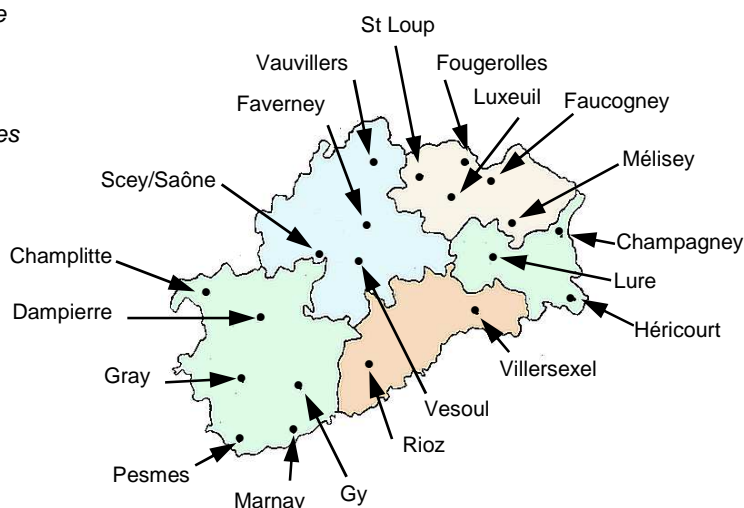

# SNUipp 70

Afin de vous aider à préparer le mouvement et de pouvoir contacter aisément les écoles pour vous renseigner, le SNUipp 70 vous propose le répertoire téléphonique des écoles de Haute-Saône.

Les écoles sont regroupées par circonscription et par structure (écoles, pôle, regroupement pédagogique). Le type et le nombre de classes (élémentaire ou maternelle) indiqués sont indicatifs. Ils ne reflètent pas obligatoirement le fonctionnement réel de l'école.

Nous indiquons pour chaque école le code qui correspond au secteur géographique mouvement auquel elle est rattachée pour les mutations (exemple : 0701010).

## La carte des secteurs géographiques de la Haute-Saône

### Circonscription de Gray